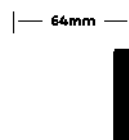

插头 / Plug: 中规, 美规, 日规, 欧规, 英规, 澳规

颜色 / Color: 白, 黑

起订量 / Moq: 2K

质保 / Warranty: 1年

PD / 充电头系列

70W Socket Pro 2C2A+2 交流电-系列

型号 / Model: D70-HY

输入 / Input: 100-240V~50/60Hz 1.5A Max.