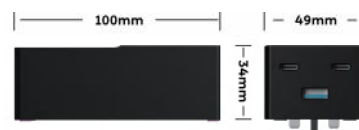

产品介绍

PD / 充电头系列

65W Socket 2C1A+1交流电-系列

型号 / Model: D65-HY

输入 / Input: 100-240V~50/60Hz 1.5A Max.

输出 / Output: C1 5V=3A, 9V=3A, 12V=3A, 15V=3A, 20V=3.35A

输出 / Output: C2 5V=3A, 9V=3A, 12V=3A, 15V=3A, 20V=3.35A

输出 / Output: A1 4.5V=5A, 5V=4.5A 9V=2A 12V=1.5A

交流电 输出 / AC Output: 1250W(美日) / 2500W(中澳欧韩)

交流电 输出 / AC Output: 3250W(英)

总输出 / Total Output: 45W+5V=3.6A

尺寸 / Size: 100*36*45mm

外壳 / Shell: PC 94V-0

安规认证 / Safety: CB, CCC, ETL, PSE, FCC, CE, UKCA, ERP, DOE

插头 / Plug: 中规, 美规, 日规, 欧规, 英规, 澳规

颜色 / Color: 白, 黑

起订量 / Moq: 2K

质保 / Warranty: 1年