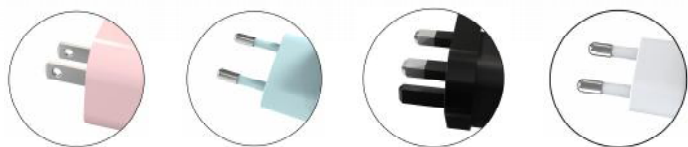

安规认证 / Safety:CB,CCC,ETL,PSE,KC,KCC,FCC,CE,UKCA,ERP,DOE

插头 / Plug:中规, 美规, 日规, 欧规, 英规, 韩规

颜色 / Color:白, 黑 (其他颜色定制)

起订量 / Moq:3K

质保 / Warranty:1年

PD / 充电头系列

33W Nano 单C-系列

型号 / Model:P033C*10A1C0