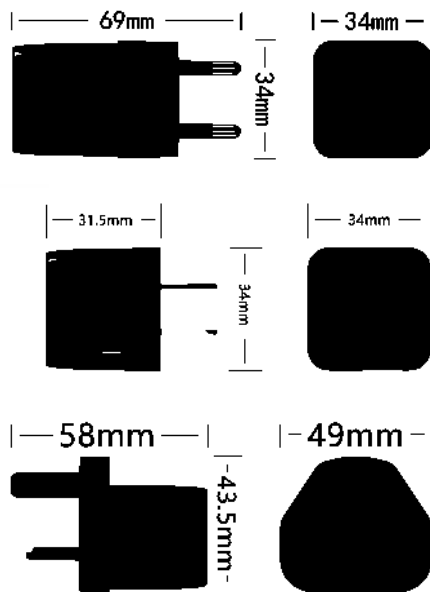

PD / 充电头系列

33W Sugar Pro A+C-系列

型号 / Model:P033BC01A2C0

输入 / Input:100-240V~50/60Hz 1.2A Max.

输出 / Output:C1 5V=3A,9V=3A,12V=3A,15V=2.5A,20V=1.5A

输出 / Output:C2 5V=3A,9V=3A,12V=3A,15V=2.5A,20V=1.5A

总输出 / Total Output:20W(USB-C)+12W(USB-A)

尺寸 / Size:31.5*34*34mm

外壳 / Shell:PC 94V-0

安规认证 / Safety:CB,CCC,ETL,FCC,CE,KC,KCC,UKCA,ERP,DOE

插头 / Plug:中规, 美规, 日规, 欧规, 英规, 韩规, 印度规

颜色 / Color:白, 黑

起订量 / Moq:2K

质保 / Warranty:1年