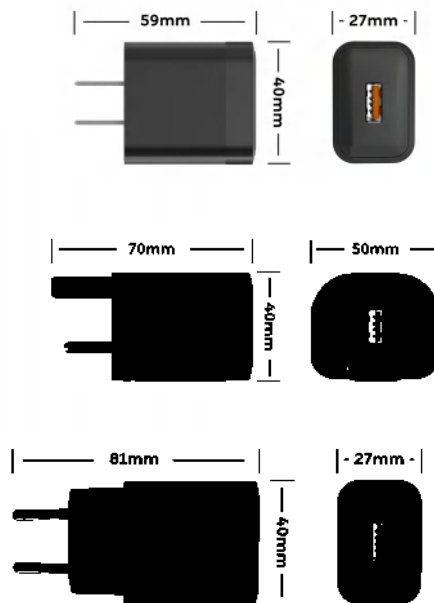

PD / 充电头系列

18W Tino 单A-系列

型号 / Model:P018C1A0C0

输入 / Input:100-240V~50/60Hz 0.8A Max.

输出 / Output:5V=3A,9V=2A,12V=1.5A

总功率 / Power Max:18W Max.

尺寸 / Size:59*40*27mm(不含插脚)

外壳 / Shell:PC 94V-0

安规认证 / Safety:CB,ETL,FCC,CE,UKCA,ERP,DOE

插头 / Plug:美规, 欧规, 英规

颜色 / Color:白, 黑 (其他颜色定制)

起订量 / Moq:3K

质保 / Warranty:1年