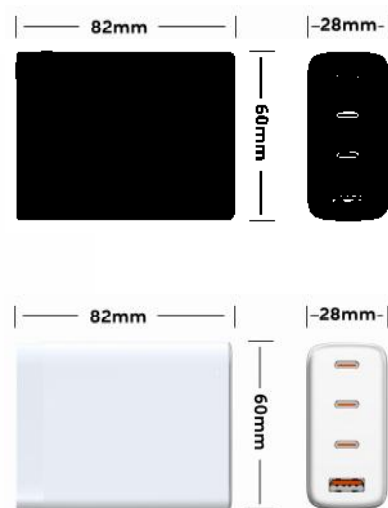

PD / 充电头系列

100W Sugar Pro 3C1A-系列

型号 / Model:P100AC01A3C0

输入 / Input:100-240V~50/60Hz 2.5A Max.

输出 / Output:C1 5V=3A,9V=3A,12V=3A,15V=3A,20V=5A

输出 / Output:C2 5V=3A,9V=3A,12V=3A,15V=3A,20V=5A

输出 / Output:C3 5V=3A,9V=2.22A,12V=1.67A

输出 / Output:A1 4.5V=5A,5V=4.5A,9V=2A,12V=1.5A

总输出 / Total Output:45W+30W+5V=4.5A

尺寸 / Size:76*60*28mm

外壳 / Shell:PC 94V-0

安规认证 / Safety:CCC,ETL,FCC,CE,UKCA

插头 / Plug:中规, 美规, 日规, 欧规(可换), 英规(可换)

颜色 / Color:白, 黑

起订量 / Moq:1K

质保 / Warranty:1年