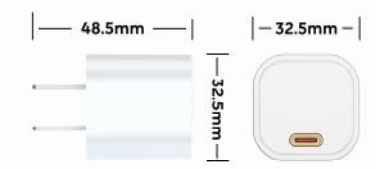

PD / 充电头系列

20W Nano 单C-系列

型号 / Model:P020F*10A1C0

输入 / Input:100-240V~50/60Hz 0.8A Max.

输出 / Output:5V=3A,9V=2.22A,12V=1.67A

总功率 / Power Max:20W Max.

尺寸 / Size:30.5*30.5*32.5mm(不含插脚)

外壳 / Shell:PC 94V-0

安规认证 / Safety:CB,CCC,ETL,PSE,KC,KCC,FCC,CE,UKCA,ERP,DOE

插头 / Plug:中规, 美规, 日规, 欧规, 英规, 韩规

颜色 / Color:白, 黑 (其他颜色定制)

起订量 / Moq:3K

质保 / Warranty:1年