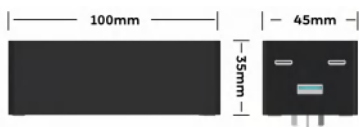

产品介绍

PD / 充电头系列

65W Socket 2C1A+1交流电-系列

型号 / Model: D65-HY

输入 / Input: 100-240V~50/60Hz 1.5A Max.

输出 / Output: C1 5V=3A, 9V=3A, 12V=3A, 15V=3A, 20V=3.35A

输出 / Output: C2 5V=3A, 9V=3A, 12V=3A, 15V=3A, 20V=3.35A

输出 / Output: A1 4.5V=5A, 5V=4.5A 9V=2A 12V=1.5A

交流电 输出 / AC Output: 1250W(美日) / 2500W(中澳欧韩)

交流电 输出 / AC Output: 3250W(英)

总输出 / Total Output: 45W+5V=3.6A

尺寸 / Size: 100*36*45mm

外壳 / Shell: PC 94V-0

安规认证 / Safety: CB, CCC, ETL, PSE, FCC, CE, UKCA, ERP, DOE

插头 / Plug: 中规, 美规, 日规, 欧规, 英规, 澳规

颜色 / Color: 白, 黑

起订量 / Moq: 2K

质保 / Warranty: 1年