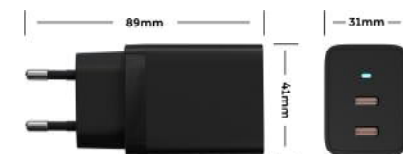

外壳 / Shell:PC 94V-0

安规认证 / Safety:CB,CCC,ETL,FCC,CE,KC,KCC,UKCA,ERP,DOE

插头 / Plug:中规, 美规, 日规, 欧规, 英规, 韩规, 印度规

颜色 / Color:白, 黑

起订量 / Moq:2K

质保 / Warranty:1年

PD / 充电头系列

67W Sugar 2C-系列