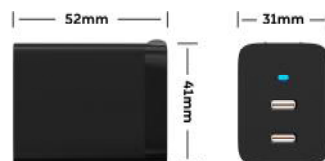

外壳 / Shell:PC 94V-0

安规认证 / Safety:CB,CCC,ETL,FCC,CE,KC,KCC,UKCA,ERP,DOE

插头 / Plug:中规, 美规, 日规, 欧规, 英规, 韩规, 印度规

颜色 / Color:白, 黑

起订量 / Moq:2K

质保 / Warranty:1年

PD / 充电头系列

67W Sugar 2C-系列