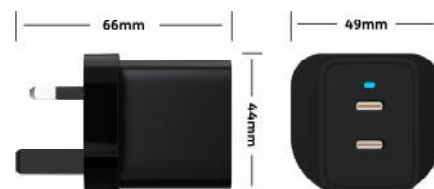

外壳 / Shell:PC 94V-0

安规认证 / Safety:CB,CCC,ETL,FCC,CE,KC,KCC,UKCA,ERP,DOE

插头 / Plug:中规, 美规, 日规, 欧规, 英规, 韩规, 印度规

颜色 / Color:白, 黑

起订量 / Moq:2K

质保 / Warranty:1年

PD / 充电头系列

47W Sugar 2C-系列