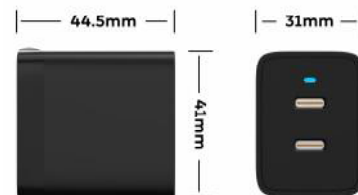

外壳 / Shell:PC 94V-0

安规认证 / Safety:CB,CCC,ETL,FCC,CE,KC,KCC,UKCA,ERP,DOE

插头 / Plug:中规, 美规, 日规, 欧规, 英规, 韩规, 印度规

颜色 / Color:白, 黑

起订量 / Moq:2K

质保 / Warranty:1年

PD / 充电头系列

47W Sugar 2C-系列