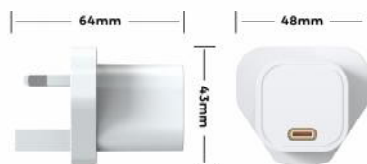

PD / 充电头系列

33W Nano 单C-系列

型号 / Model:P033C*10A1C0

输入 / Input:100-240V~50/60Hz 0.8A Max.

输出 / Output:5V=3A,9V=3A,12V=2.5A,15V=2A,20V=1.5A

PPS:3.3V~11V=3A 33W Max.

总功率 / Power Max:33W Max.

尺寸 / Size:30.5*30.5*32.5mm(不含插脚)

外壳 / Shell:PC 94V-0

安规认证 / Safety:CB,CCC,ETL,PSE,KC,KCC,FCC,CE,UKCA,ERP,DOE

插头 / Plug:中规, 美规, 日规, 欧规, 英规, 韩规

颜色 / Color:白, 黑 (其他颜色定制)

起订量 / Moq:3K

质保 / Warranty:1年