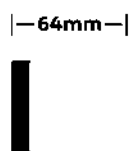

插头 / Plug: 中规, 美规, 日规, 欧规, 英规, 澳规

颜色 / Color: 白, 黑

起订量 / Moq: 2K

质保 / Warranty: 1年

PD / 充电头系列

70W Socket Pro 2C2A+2 交流电-系列

型号 / Model: D70-HY

输入 / Input: 100-240V~50/60Hz 1.5A Max.