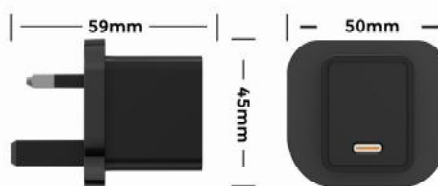

安规认证 / Safety: CB, CCC, ETL, PSE, KC, KCC, FCC, CE, UKCA, ERP, DOE

插头 / Plug: 中规, 美规, 日规, 欧规, 英规, 韩规

颜色 / Color: 白, 黑 (其他颜色定制)

起订量 / Moq: 3K

质保 / Warranty: 1年

PD / 充电头系列

20W Sugar 单C-系列

型号 / Model:P020DC00A1C0