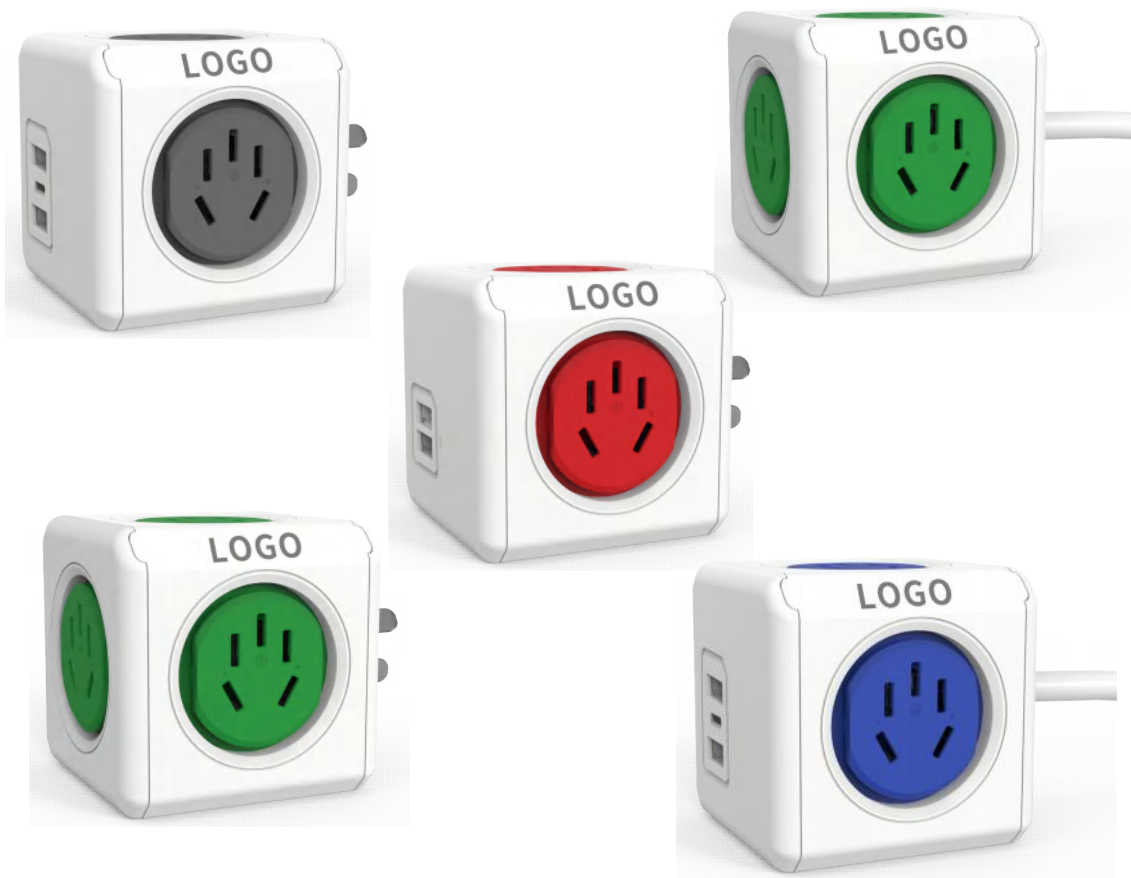

PowerCube / 魔方插座系列

中国款 / 系列

型号 / Model:XR-O/ECN2A1C20GY(GY/RD/BL/GN)

输入 / Input:250V 10A Max.

AC输出 / 2500W Max.

20W=A1/A2/C1=5V3A,9V2A,12V1.67A A1+A2+C1=5V3A

产品尺寸 / Size:64*64*64mm(不含插脚)

纸箱尺寸/Size:33*33*10cm

装箱数量/Qty:25PCS

安规认证 / Safety:CCC

颜色 / Color:灰、蓝、红、绿 (其他颜色定制)

起订量 / Moq:3K

质保 / Warranty:2年