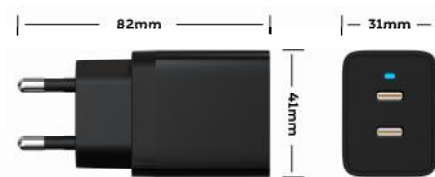

外壳 / Shell:PC 94V-0

安规认证 / Safety:CB,CCC,ETL,FCC,CE,KC,KCC,UKCA,ERP,DOE

插头 / Plug:中规, 美规, 日规, 欧规, 英规, 韩规, 印度规

颜色 / Color:白, 黑

起订量 / Moq:2K

质保 / Warranty:1年

PD / 充电头系列

47W Sugar 2C-系列