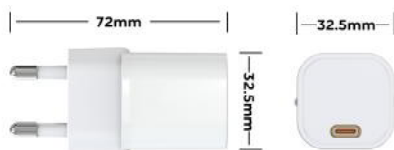

安规认证 / Safety:CB,CCC,ETL,PSE,KC,KCC,FCC,CE,UKCA,ERP,DOE

插头 / Plug:中规, 美规, 日规, 欧规, 英规, 韩规

颜色 / Color:白, 黑 (其他颜色定制)

起订量 / Moq:3K

质保 / Warranty:1年

PD / 充电头系列

33W Nano 单C-系列

型号 / Model:P033C*10A1C0