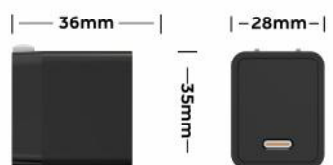

安规认证 / Safety: CB, CCC, ETL, PSE, KC, KCC, FCC, CE, UKCA, ERP, DOE

插头 / Plug: 中规, 美规, 日规, 欧规, 英规, 韩规

颜色 / Color: 白, 黑 (其他颜色定制)

起订量 / Moq: 3K

质保 / Warranty: 1年

PD / 充电头系列

20W Sugar 单C-系列

型号 / Model:P020DC00A1C0