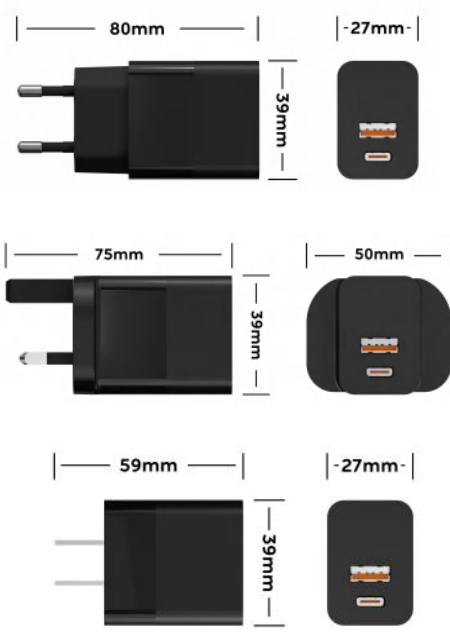

尺寸 / Size:59*40*27mm(不含插脚)

外壳 / Shell:PC 94V-0

安规认证 / Safety:CB,ETL,FCC,CE,UKCA,ERP,DOE

插头 / Plug:美规, 欧规, 英规

颜色 / Color:白, 黑 (其他颜色定制)

起订量 / Moq:3K

质保 / Warranty:1年

PD / 充电头系列