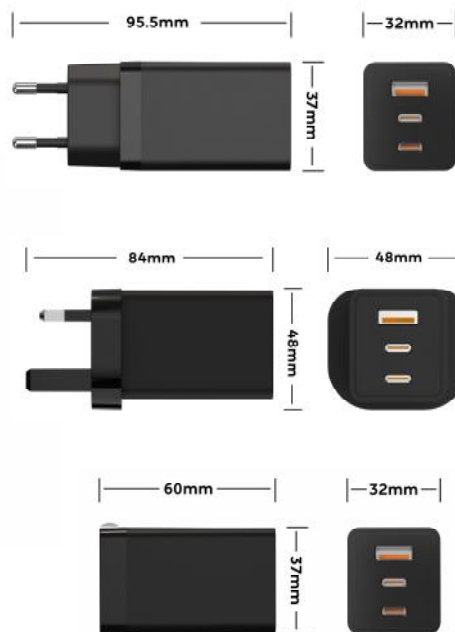

PD / 充电头系列

70W Sugar Pro 2C1A-系列

型号 / Model:P070AU00A2C0

输入 / Input:100-240V~50/60Hz 1.5A Max.

输出 / Output:C1 5V=3A,9V=3A,12V=3A,15V=3A,20V=3.5A

输出 / Output:C2 5V=3A,9V=3A,12V=3A,15V=3A,20V=3.5A

输出 / Output:A1 4.5V=5A,5V=4.5A 9V=2A 12V=1.5A

总输出 / Total Output:47W+5V=3.6A

尺寸 / Size:60.5*37*32mm

外壳 / Shell:PC 94V-0

安规认证 / Safety:CB,CCC,ETL,FCC,CE,UKCA,KC,KCC,BSMI,ERP,DOE

插头 / Plug:中规, 美规, 日规, 欧规, 英规, 韩规, 台湾规

颜色 / Color:白, 黑

起订量 / Moq:2K

质保 / Warranty:1年