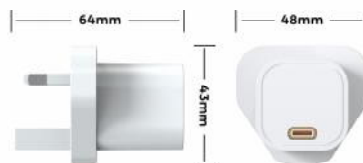

PD / 充电头系列

20W Nano 单C-系列

型号 / Model:P020F*10A1C0

输入 / Input:100-240V~50/60Hz 0.8A Max.

输出 / Output:5V=3A,9V=2.22A,12V=1.67A

总功率 / Power Max:20W Max.

尺寸 / Size:30.5*30.5*32.5mm(不含插脚)

外壳 / Shell:PC 94V-0

安规认证 / Safety:CB,CCC,ETL,PSE,KC,KCC,FCC,CE,UKCA,ERP,DOE

插头 / Plug:中规, 美规, 日规, 欧规, 英规, 韩规

颜色 / Color:白, 黑 (其他颜色定制)

起订量 / Moq:3K

质保 / Warranty:1年