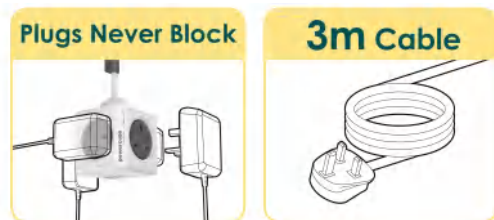

PowerCube / 魔方插座系列 产品使用示意图

4X Sockets

2X USB

魔方插座系列编码规则

XR-O DE 2A1C 20 GY

PowerCube / 魔方插座系列

5AC 直插 / 系列

型号 / Model:XR-ODE(FR/UK)5ACGY(GY/RD/BL/GN)