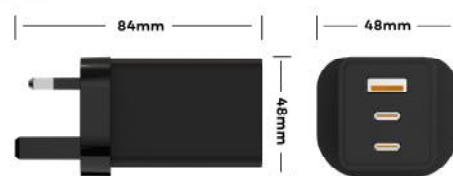

外壳 / Shell:PC 94V-0

安规认证 / Safety:CB,CCC,ETL,FCC,CE,UKCA,KC,KCC,ERP,DOE

插头 / Plug:中规, 美规, 日规, 欧规, 英规, 韩规, 印度规

颜色 / Color:白, 黑

起订量 / Moq:2K

质保 / Warranty:1年

PD / 充电头系列

67W Sugar 2C1A-系列