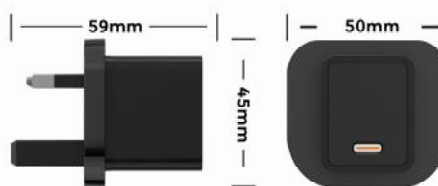

PD / 充电头系列

30W Sugar 单C-系列

型号 / Model:P033DC00A1C0

输入 / Input:100-240V~50/60Hz 0.8A Max.

输出 / Output:5V=3A,9V=3A,12V=2.5A,15V=2A,20V=1.5A

PPS:3.3V~11V=3A 33W Max.

总功率 / Power Max:33W Max.

尺寸 / Size:36*35*28mm

外壳 / Shell:PC 94V-0

安规认证 / Safety:CCC,ETL,FCC,CE,UKCA,ERP,DOE

插头 / Plug:中规, 美规, 日规, 欧规, 英规

颜色 / Color:白, 黑 (其他颜色定制)

起订量 / Moq:3K

质保 / Warranty:1年