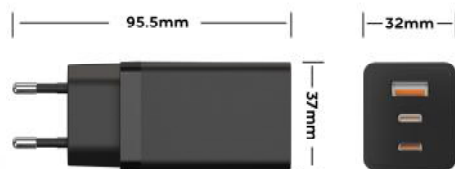

外壳 / Shell:PC 94V-0

安规认证 / Safety:CB,CCC,ETL,FCC,CE,UKCA,KC,KCC,ERP,DOE

插头 / Plug:中规, 美规, 日规, 欧规, 英规, 韩规, 印度规

颜色 / Color:白, 黑

起订量 / Moq:2K

质保 / Warranty:1年

PD / 充电头系列

67W Sugar 2C1A-系列