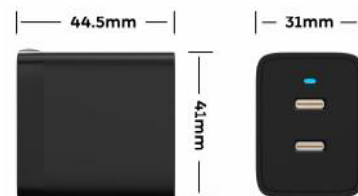

尺寸 / Size:31.5*34*34mm

外壳 / Shell:PC 94V-0

安规认证 / Safety:CB,CCC,ETL,FCC,CE,KC,KCC,UKCA,ERP,DOE

插头 / Plug:中规, 美规, 日规, 欧规, 英规, 韩规, 印度规

颜色 / Color:白, 黑

起订量 / Moq:2K

质保 / Warranty:1年

PD / 充电头系列