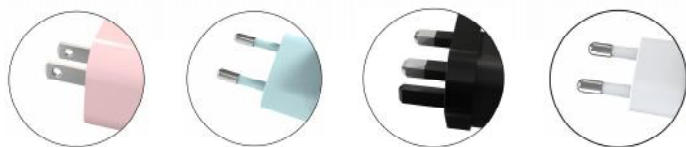

PD / 充电头系列

20W Nano 单C-系列

型号 / Model:P020F*10A1C0

输入 / Input:100-240V~50/60Hz 0.8A Max.

输出 / Output:5V=3A,9V=2.22A,12V=1.67A

总功率 / Power Max:20W Max.

尺寸 / Size:30.5*30.5*32.5mm(不含插脚)

外壳 / Shell:PC 94V-0

安规认证 / Safety:CB,CCC,ETL,PSE,KC,KCC,FCC,CE,UKCA,ERP,DOE

插头 / Plug:中规, 美规, 日规, 欧规, 英规, 韩规

颜色 / Color:白, 黑 (其他颜色定制)

起订量 / Moq:3K

质保 / Warranty:1年