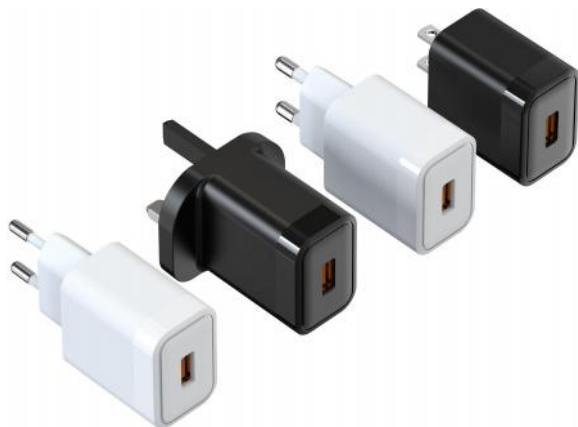

起订量 / Moq:3K

质保 / Warranty:2年

PD / 充电头系列

18W Tino 单A-系列

型号 / Model:P018C1A0C0

输入 / Input:100-240V~50/60Hz 0.8A Max.

输出 / Output:5V=3A,9V=2A,12V=1.5A

总功率 / Power Max:18W Max.