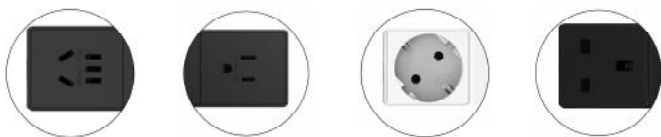

产品介绍

PD / 充电头系列

65W Socket 2C1A+1交流电-系列

型号 / Model: D65-HY

输入 / Input: 100-240V~50/60Hz 1.5A Max.

输出 / Output: C1 5V=3A, 9V=3A, 12V=3A, 15V=3A, 20V=3.35A

输出 / Output: C2 5V=3A, 9V=3A, 12V=3A, 15V=3A, 20V=3.35A