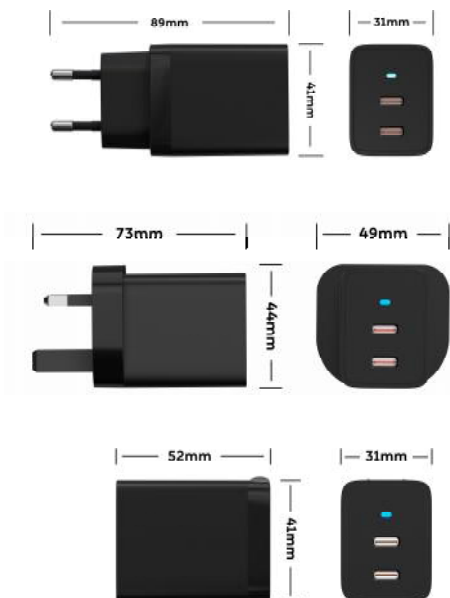

外壳 / Shell:PC 94V-0

安规认证 / Safety:CB,CCC,ETL,FCC,CE,UKCA,KC,KCC,ERP,DOE

插头 / Plug:中规, 美规, 日规, 欧规, 英规, 韩规, 印度规

颜色 / Color:白, 黑

起订量 / Moq:2K

质保 / Warranty:1年

PD / 充电头系列

70W Sugar Pro 2C-系列