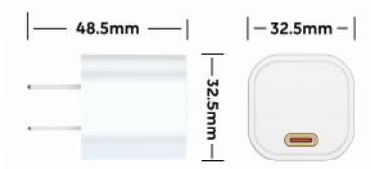

PD / 充电头系列

33W Nano 单C-系列

型号 / Model:P033C*10A1C0

输入 / Input:100-240V~50/60Hz 0.8A Max.

输出 / Output:5V=3A,9V=3A,12V=2.5A,15V=2A,20V=1.5A

PPS:3.3V~11V=3A 33W Max.

总功率 / Power Max:33W Max.

尺寸 / Size:30.5*30.5*32.5mm(不含插脚)

外壳 / Shell:PC 94V-0

安规认证 / Safety:CB,CCC,ETL,PSE,KC,KCC,FCC,CE,UKCA,ERP,DOE

插头 / Plug:中规, 美规, 日规, 欧规, 英规, 韩规

颜色 / Color:白, 黑 (其他颜色定制)

起订量 / Moq:3K

质保 / Warranty:1年