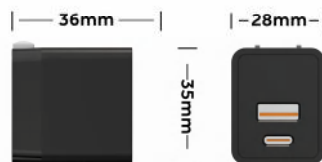

PD / 充电头系列

20W Sugar A+C系列

型号 / Model: P020DC01A1C0

输入 / Input: 100-240V~50/60Hz 0.8A Max.

输出 / Output: C1 5V=3A, 9V=2.22A, 12V=1.67A

输出 / Output: A1 5V=3A, 9V=2A, 12V=1.5A

总输出 / Total Output: 5V=3.1A

尺寸 / Size: 36*35*28mm

外壳 / Shell: PC 94V-0

安规认证 / Safety: CCC, ETL, FCC, CE, UKCA, ERP, DOE

插头 / Plug: 中规, 美规, 日规, 欧规, 英规

颜色 / Color: 白, 黑 (其他颜色定制)

起订量 / Moq: 3K

质保 / Warranty: 1年