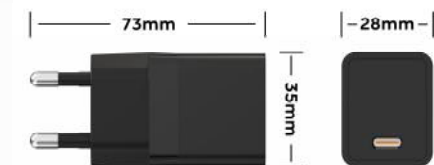

安规认证 / Safety: CB, CCC, ETL, PSE, KC, KCC, FCC, CE, UKCA, ERP, DOE

插头 / Plug: 中规, 美规, 日规, 欧规, 英规, 韩规

颜色 / Color: 白, 黑 (其他颜色定制)

起订量 / Moq: 3K

质保 / Warranty: 1年

PD / 充电头系列

20W Sugar 单C-系列

型号 / Model:P020DC00A1C0