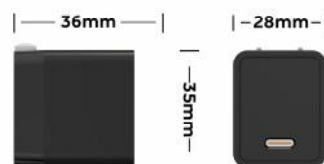

PD / 充电头系列

30W Sugar 单C-系列

型号 / Model:P033DC00A1C0

输入 / Input:100-240V~50/60Hz 0.8A Max.

输出 / Output:5V=3A,9V=3A,12V=2.5A,15V=2A,20V=1.5A

PPS:3.3V~11V=3A 33W Max.

总功率 / Power Max:33W Max.

尺寸 / Size:36*35*28mm

外壳 / Shell:PC 94V-0

安规认证 / Safety:CCC,ETL,FCC,CE,UKCA,ERP,DOE

插头 / Plug:中规, 美规, 日规, 欧规, 英规

颜色 / Color:白, 黑 (其他颜色定制)

起订量 / Moq:3K

质保 / Warranty:1年