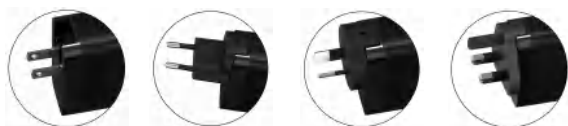

插头 / Plug: 中规, 美规, 日规, 欧规, 英规

颜色 / Color: 白, 黑 质保 / Warranty: 1年

PD / 充电头系列

100W Sugar Pro 3C1A-系列

型号 / Model:P100AC01A3C0

输入 / Input:100-240V~50/60Hz 2.5A Max.

输出 / Output:C1 5V=3A,9V=3A,12V=3A,15V=3A,20V=5A