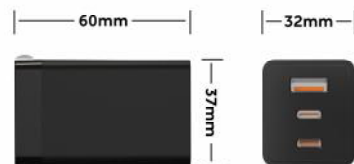

外壳 / Shell:PC 94V-0

安规认证 / Safety:CB,CCC,ETL,FCC,CE,UKCA,KC,KCC,ERP,DOE

插头 / Plug:中规, 美规, 日规, 欧规, 英规, 韩规, 印度规

颜色 / Color:白, 黑

起订量 / Moq:2K

质保 / Warranty:1年

PD / 充电头系列

67W Sugar 2C1A-系列