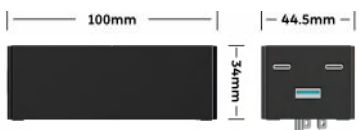

产品介绍

PD / 充电头系列

65W Socket 2C1A+1交流电-系列

型号 / Model: D65-HY

输入 / Input: 100-240V~50/60Hz 1.5A Max.

输出 / Output: C1 5V=3A, 9V=3A, 12V=3A, 15V=3A, 20V=3.35A

输出 / Output: C2 5V=3A, 9V=3A, 12V=3A, 15V=3A, 20V=3.35A

输出 / Output: A1 4.5V=5A, 5V=4.5A 9V=2A 12V=1.5A

交流电 输出 / AC Output: 1250W(美日) / 2500W(中澳欧韩)

交流电 输出 / AC Output: 3250W(英)

总输出 / Total Output: 45W+5V=3.6A

尺寸 / Size: 100*36*45mm

外壳 / Shell: PC 94V-0

安规认证 / Safety: CB, CCC, ETL, PSE, FCC, CE, UKCA, ERP, DOE

插头 / Plug: 中规, 美规, 日规, 欧规, 英规, 澳规

颜色 / Color: 白, 黑

起订量 / Moq: 2K

质保 / Warranty: 1年