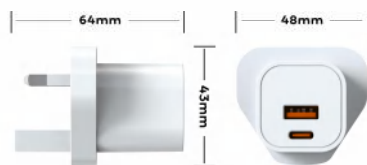

插头 / Plug:中规, 美规, 日规, 欧规, 英规, 韩规

颜色 / Color:白, 黑 (其他颜色定制)

起订量 / Moq:3K

质保 / Warranty:1年

PD / 充电头系列

33W Nano A+C-系列

型号 / Model: P033C*11A1C0

输入 / Input: 100-240V~50/60Hz 0.8A Max.