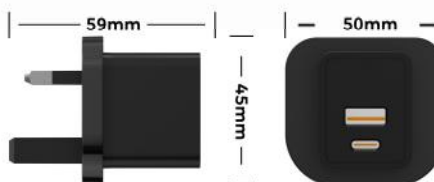

PD / 充电头系列

20W Sugar A+C系列

型号 / Model: P020DC01A1C0

输入 / Input: 100-240V~50/60Hz 0.8A Max.

输出 / Output: C1 5V=3A, 9V=2.22A, 12V=1.67A

输出 / Output: A1 5V=3A, 9V=2A, 12V=1.5A

总输出 / Total Output: 5V=3.1A

尺寸 / Size: 36*35*28mm

外壳 / Shell: PC 94V-0

安规认证 / Safety: CCC, ETL, FCC, CE, UKCA, ERP, DOE

插头 / Plug: 中规, 美规, 日规, 欧规, 英规

颜色 / Color: 白, 黑 (其他颜色定制)

起订量 / Moq: 3K

质保 / Warranty: 1年