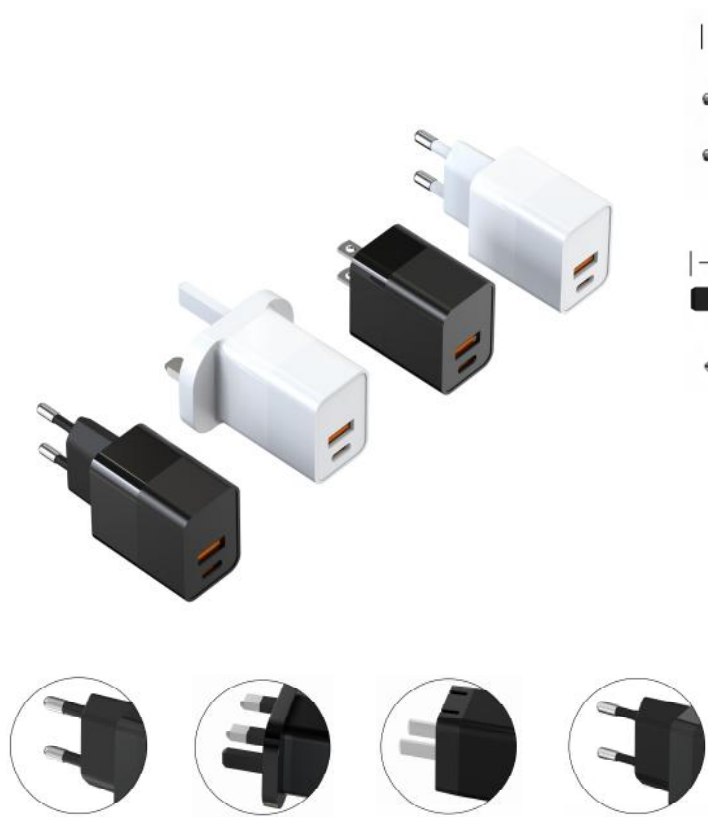

尺寸 / Size:59*40*27mm(不含插脚)

外壳 / Shell:PC 94V-0

安规认证 / Safety:CB,ETL,FCC,CE,UKCA,ERP,DOE

插头 / Plug:美规, 欧规, 英规

颜色 / Color:白, 黑 (其他颜色定制)

起订量 / Moq:3K

质保 / Warranty:1年

PD / 充电头系列