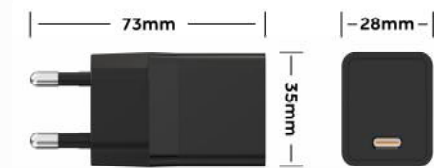

PD / 充电头系列

30W Sugar 单C-系列

型号 / Model:P033DC00A1C0

输入 / Input:100-240V~50/60Hz 0.8A Max.

输出 / Output:5V=3A,9V=3A,12V=2.5A,15V=2A,20V=1.5A

PPS:3.3V~11V=3A 33W Max.

总功率 / Power Max:33W Max.

尺寸 / Size:36*35*28mm

外壳 / Shell:PC 94V-0

安规认证 / Safety:CCC,ETL,FCC,CE,UKCA,ERP,DOE

插头 / Plug:中规, 美规, 日规, 欧规, 英规

颜色 / Color:白, 黑 (其他颜色定制)

起订量 / Moq:3K

质保 / Warranty:1年