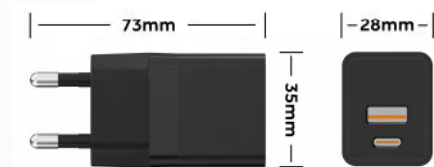

PD / 充电头系列

20W Sugar A+C系列

型号 / Model: P020DC01A1C0

输入 / Input: 100-240V~50/60Hz 0.8A Max.

输出 / Output: C1 5V=3A, 9V=2.22A, 12V=1.67A

输出 / Output: A1 5V=3A, 9V=2A, 12V=1.5A

总输出 / Total Output: 5V=3.1A

尺寸 / Size: 36*35*28mm

外壳 / Shell: PC 94V-0

安规认证 / Safety: CCC, ETL, FCC, CE, UKCA, ERP, DOE

插头 / Plug: 中规, 美规, 日规, 欧规, 英规

颜色 / Color: 白, 黑 (其他颜色定制)

起订量 / Moq: 3K

质保 / Warranty: 1年