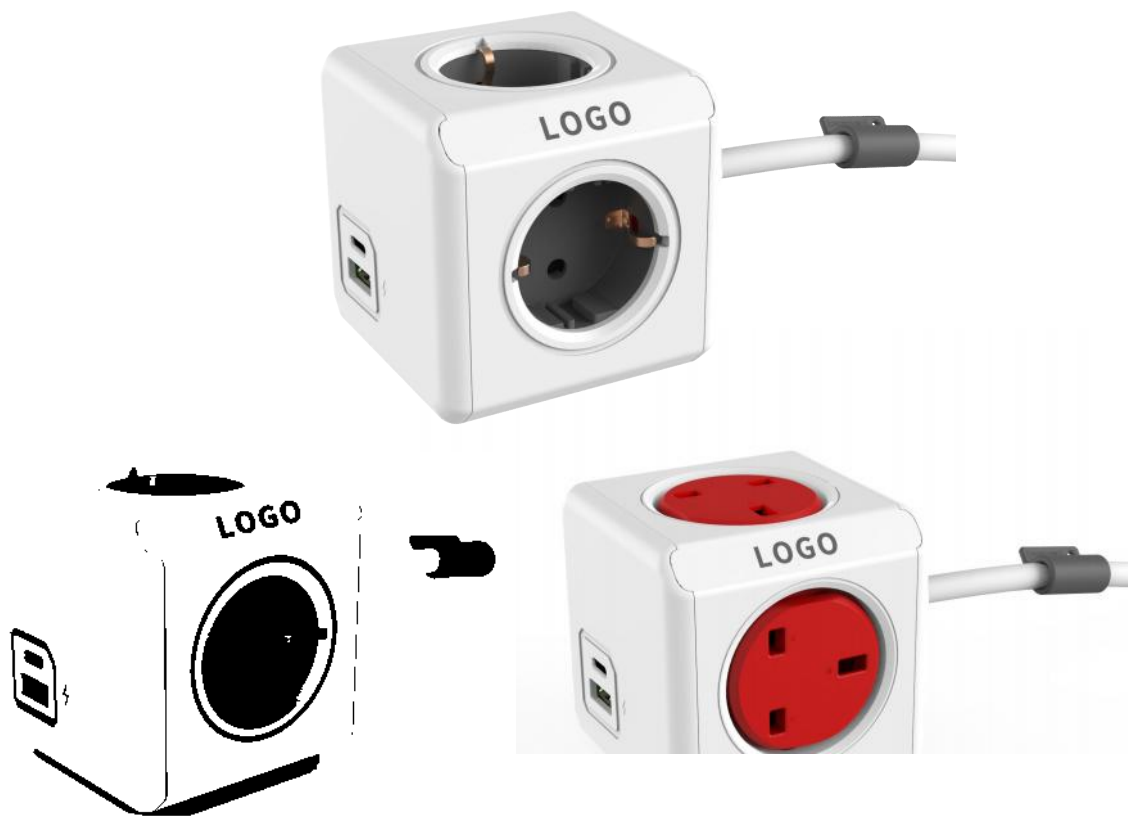

装箱数量/Qty:25PCS

安规认证 / Safety:CE

颜色 / Color:灰、蓝、红、绿 (其他颜色定制)

起订量 / Moq:3K

质保 / Warranty:2年

PowerCube / 魔方插座系列

1A1C 延长 / 系列

型号 / Model:XR-EDE(FR/UK)1A1C10(12/15/20/30)GY(GY/RD/BL/GN)