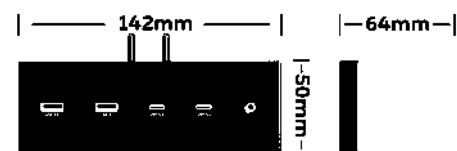

插头 / Plug: 中规, 美规, 日规, 欧规, 英规, 澳规

颜色 / Color: 白, 黑

起订量 / Moq: 2K

质保 / Warranty: 1年

PD / 充电头系列

70W Socket Pro 2C2A+2 交流电-系列

型号 / Model: D70-HY

输入 / Input: 100-240V~50/60Hz 1.5A Max.