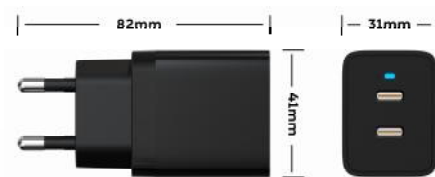

尺寸 / Size:31.5*34*34mm

外壳 / Shell:PC 94V-0

安规认证 / Safety:CB,CCC,ETL,FCC,CE,KC,KCC,UKCA,ERP,DOE

插头 / Plug:中规, 美规, 日规, 欧规, 英规, 韩规, 印度规

颜色 / Color:白, 黑

起订量 / Moq:2K

质保 / Warranty:1年

PD / 充电头系列