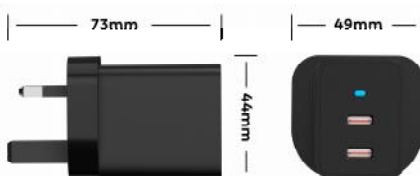

外壳 / Shell:PC 94V-0

安规认证 / Safety:CB,CCC,ETL,FCC,CE,KC,KCC,UKCA,ERP,DOE

插头 / Plug:中规, 美规, 日规, 欧规, 英规, 韩规, 印度规

颜色 / Color:白, 黑

起订量 / Moq:2K

质保 / Warranty:1年

PD / 充电头系列

67W Sugar 2C-系列