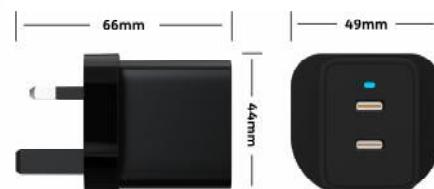

尺寸 / Size:31.5*34*34mm

外壳 / Shell:PC 94V-0

安规认证 / Safety:CB,CCC,ETL,FCC,CE,KC,KCC,UKCA,ERP,DOE

插头 / Plug:中规, 美规, 日规, 欧规, 英规, 韩规, 印度规

颜色 / Color:白, 黑

起订量 / Moq:2K

质保 / Warranty:1年

PD / 充电头系列