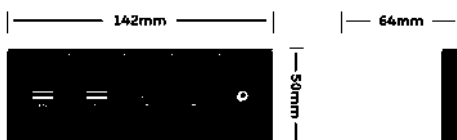

插头 / Plug: 中规, 美规, 日规, 欧规, 英规, 澳规

颜色 / Color: 白, 黑

起订量 / Moq: 2K

质保 / Warranty: 1年

PD / 充电头系列

70W Socket Pro 2C2A+2 交流电-系列

型号 / Model: D70-HY

输入 / Input: 100-240V~50/60Hz 1.5A Max.